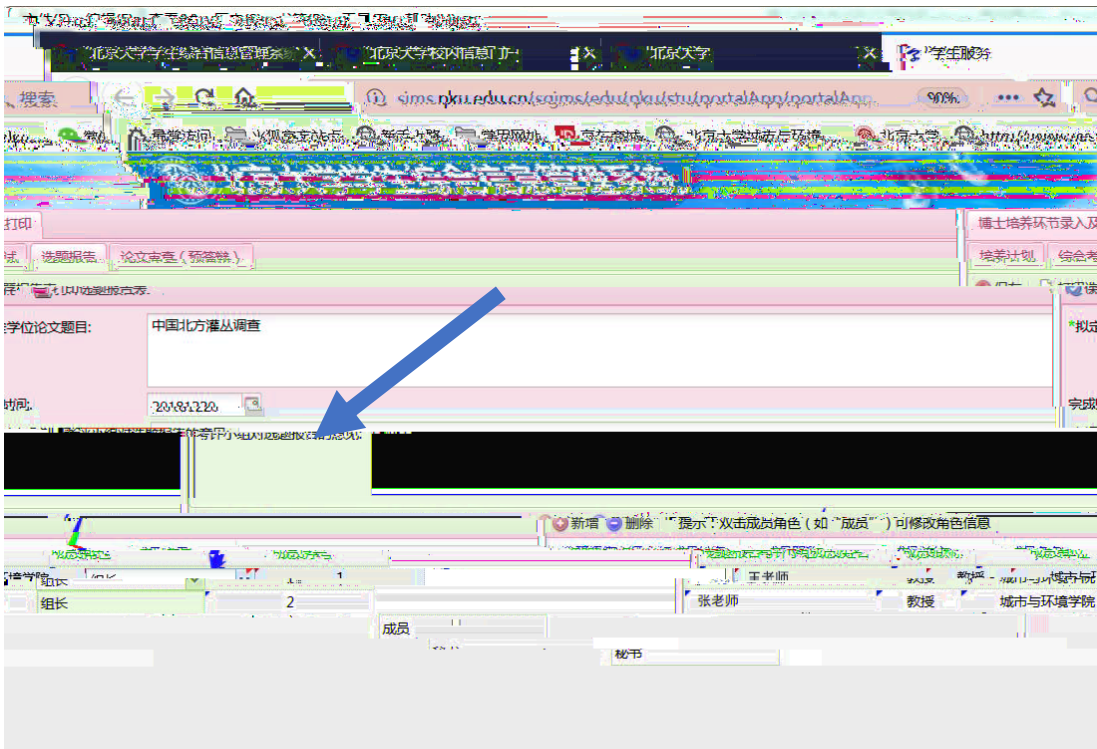

导航栏

我的课表 我的成绩 空闲教室 网费充值 校园卡充值 学生一张表 我的网络 选课

学工部业务 全部

最热

空闲教室 研究生院业务 财务 学工部业务 教学网 我的成绩 我的课表 选课

快速导航 个人业务 公共服务 专题服务 大数据分析 我的链接 学生事务管理 行政办公管理 设备资产管理

个人业务

业务 学生一张表 选课 我的课表 我的成绩 教学计划 研究生院业务 学工部业务 就业中心

迎新 离校 组织业务 研究生证书照片 讲座申请 健康档案 档案转递查询 新组织

130办公室 档